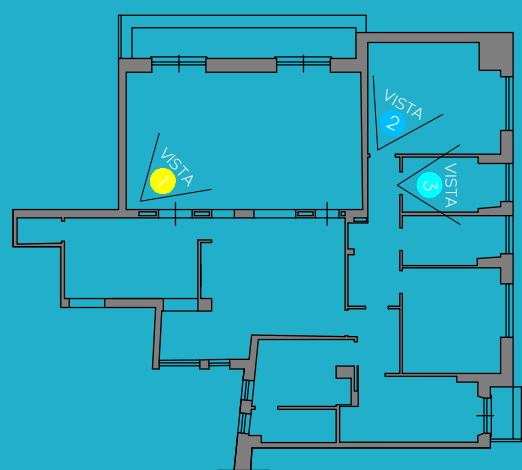

Cod/Cliente:  
PO - Decor\_35  
Clara De Angelis

Tipologia:  
Tutto l'immobile  
Appartamento - 180mq

PIANTINA DECOR  
+ RENDER

Tavola: Proposta: Data:  
3 A 02-09-21

Legenda:

- 1 VISTA 1 - SOGGIORNO
- 2 VISTA 2 - LETTO PADRONALE
- 3 VISTA 3 - BAGNO PADRONALE

1 VISTA 1 - SOGGIORNO

---

---

---

---

---

---

---

---

---

---

VISTA 2 - STANZA DA LETTO PADRONALE 2

---

---

---

---